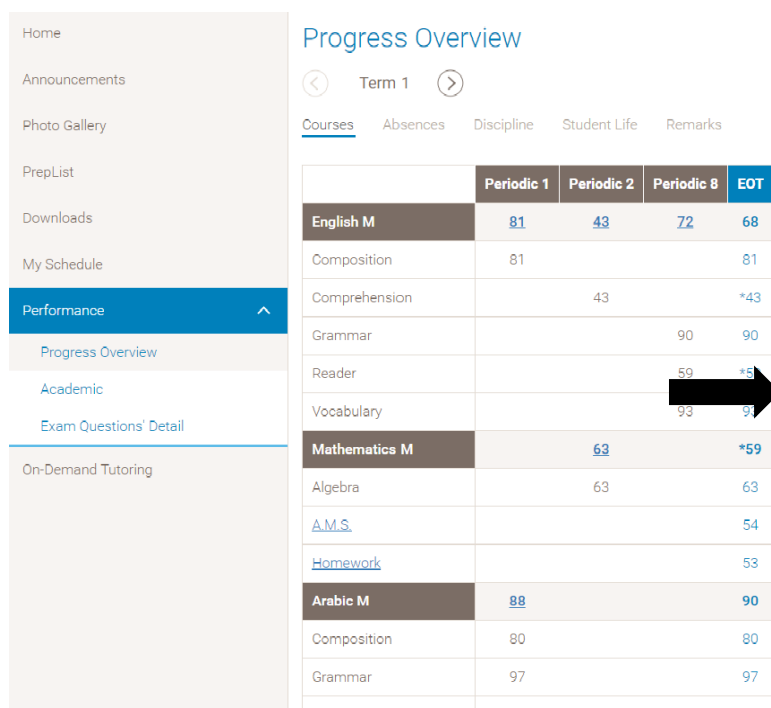

فهي تبقى معه إلى أن يقوم بمحاولة حلها مرة أخرى إلى أن يصل للإجابة الصحيحة

فهي تركز على نقاط الضعف للطالب بحيث يتمكن من التغلب عليها والتطور إلى الأفضل

كيف يمكنني التحقق من متوسط نتائج الإختبار؟

اضغط على كلمة **Progress overview** الموضحة في الرسم .

\*How can i check my average and exam results?

-Click on **Progress overview** displayed in the image.

كيف يمكنني التحقق من نتائج جميع الإختبارات؟

بعد الضغط على كلمة **Progress overview** الموضحة في الرسم .

اضغط على كلمة **Academic** ستظهر جميع التفاصيل

\*How can I check my results with all exams results showing?

After clicking on **Progress overview**, click on **Academic** , all details will be displayed.