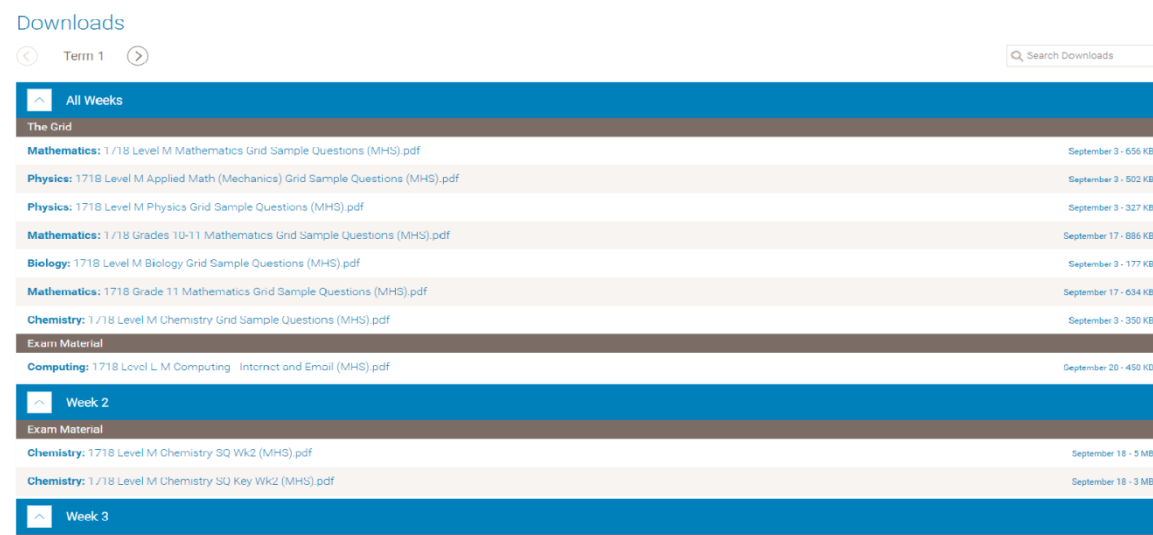

*How can i check the weekly exam material and my subject work sheets?

-Go to Download and you will find your subject work sheets with and without answer keys

كيف يمكنني التحقق من مادة الإمتحان الأسبوعية وأوراق العمل؟

أدخل إلى كلمة **Download** الموضحة في الرسم وستجد أوراق العمل مع أو بدون الحل