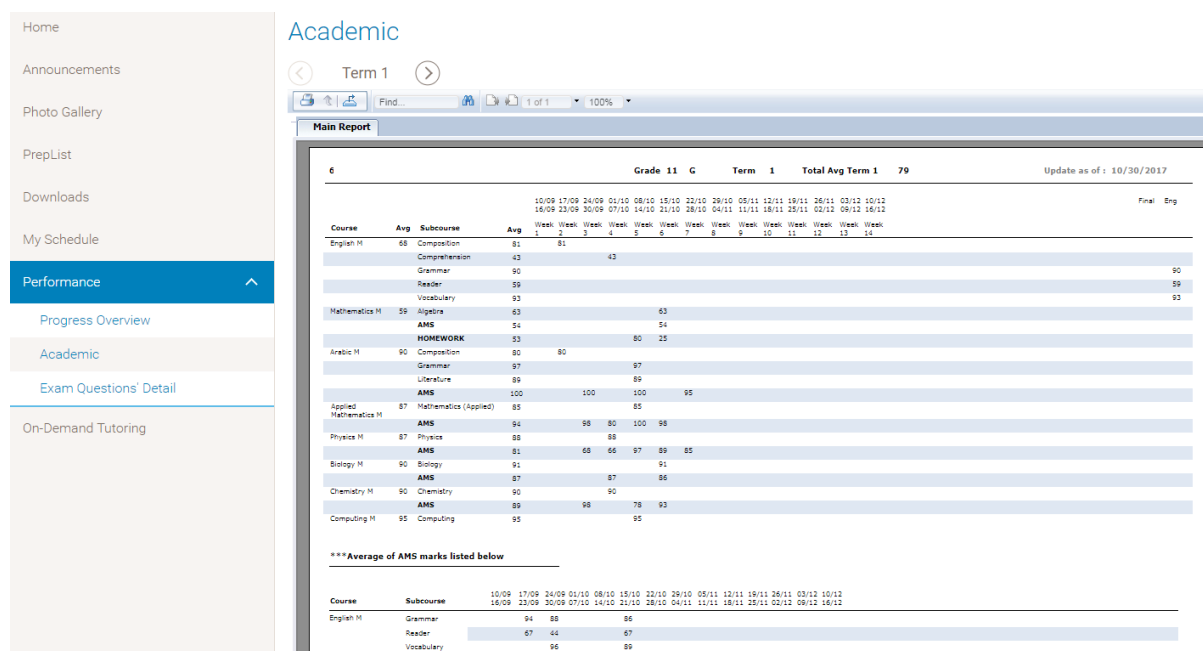

\*How can i check my average and exam results?

-Click on **Progress overview** displayed in the image.

كيف يمكنني التحقق من نتائج جميع الإختبارات؟

بعد الضغط على كلمة **Progress overview** الموضحة في الرسم .

اضغط على كلمة **Academic** ستظهر جميع التفاصيل

\*How can I check my results with all exams results showing?

After clicking on **Progress overview**, click on **Academic** , all details will be displayed.