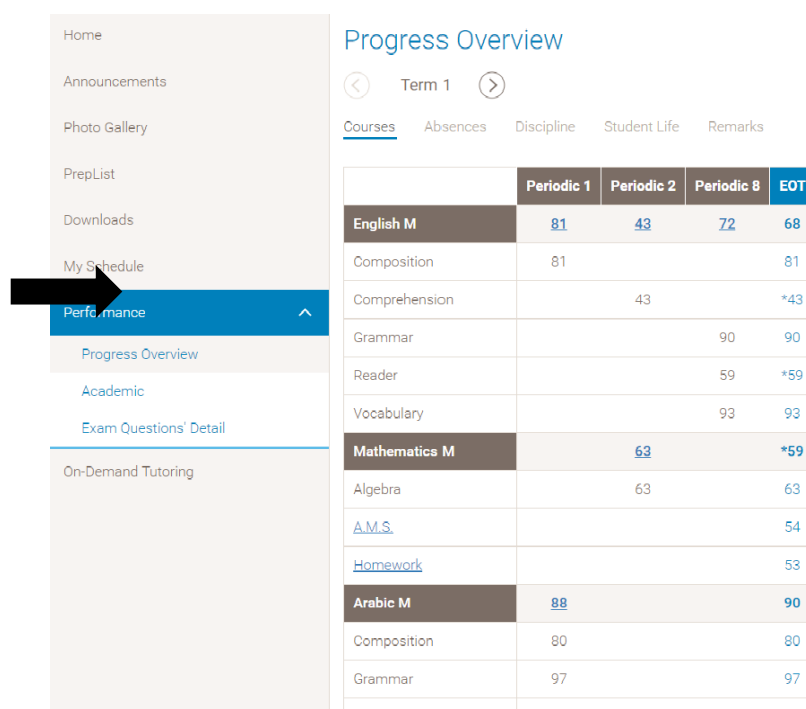

نعم يمكنك أن تقوم بالتعرف على قائمة الأسئلة الخاطئة وحلها بالمنزل وذلك سيساعدك في التطور

فقط قم بالضغط على أيقونة **prep list** ولتتحقق من الأسئلة

**ملاحظة هامة:**

**Prep list**

هي قائمة الأسئلة التي قام الطالب بحلها بطريقة خاطئة وغالبا ما تكون هامة

فهي تبقى معه إلى أن يقوم بمحاولة حلها مرة أخرى إلى أن يصل للإجابة الصحيحة

فهي تركز على نقاط الضعف للطالب بحيث يتمكن من التغلب عليها والتطور إلى الأفضل

كيف يمكنني التحقق من متوسط نتائج الإختبار؟

اضغط على كلمة **Progress overview** الموضحة في الرسم .

\*How can i check my average and exam results?

-Click on **Progress overview** displayed in the image.

كيف يمكنني التحقق من نتائج جميع الإختبارات؟

بعد الضغط على كلمة **Progress overview** الموضحة في الرسم .

اضغط على كلمة **Academic** ستظهر جميع التفاصيل

\*How can I check my results with all exams results showing?

After clicking on **Progress overview**, click on **Academic** , all details will be displayed.